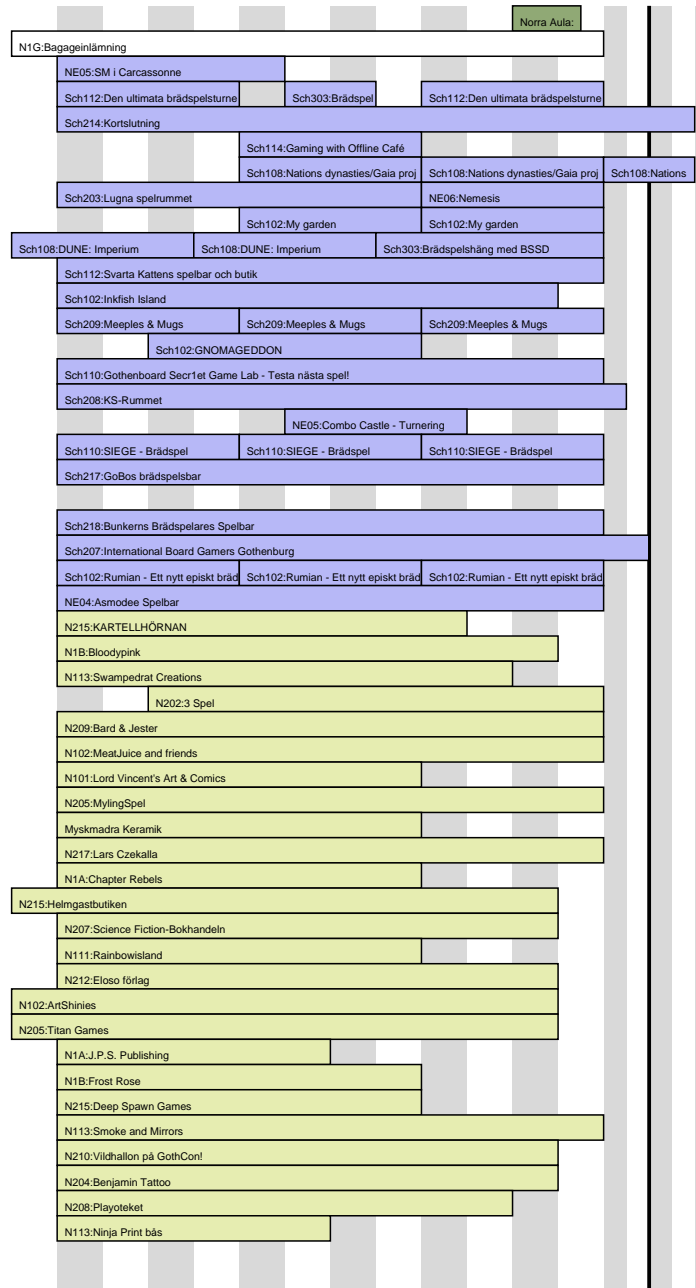

Fredag

Lördag

Söndag

09 10 11 12 13 14 15 16 17 18 19 20 21 22 00 02 04 06 07 08 09 10 11 12 13 14 15 16 17 18 19 20 21 22 00 02 04 06 07 08 09 10 11 12 13 14

Fredag

Lördag

Söndag

Fredag

Lördag

Söndag

Fredag

09 10 11 12 13 14 15 16 17 18 19 20 21 22

F22:Learn to

Lördag

00 02 04 06 07 08 09 10 11 12 13 14 15 16 17 18 19 20 21 22

F24:Acting works

F24:Te

F24:Acting works

F24:Te

Söndag

00 02 04 06 07 08 09 10 11 12 13 14

Arrangemangstyper

	Auktion
	Bagageinlämning
	Brädspel
	Butik
	Deduktionsspel
	Figurspel
	Föreläsningar och Panelsamtal
	Konventsarbeten
	Kortspel
	Lajv
	Lokalbokning
	Megagame
	Övrigt
	Press
	Rollspel
	Scenframträdanden
	Spel inför publik
	Utställare
	Workshop