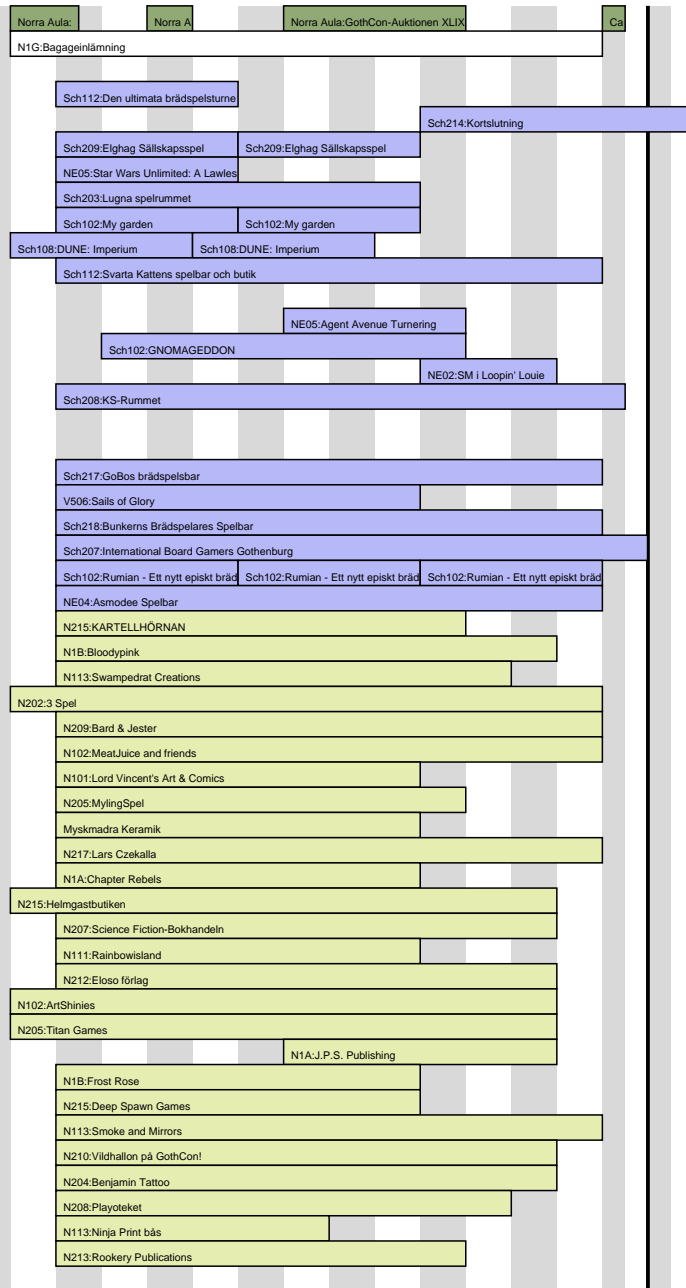

Fredag

Lördag

Söndag

09 10 11 12 13 14 15 16 17 18 19 20 21 22 00 02 04 06 07 08 09 10 11 12 13 14 15 16 17 18 19 20 21 22 00 02 04 06 07 08 09 10 11 12 13 14

Fredag

Lördag

Söndag

Fredag

Lördag

Söndag

Fredag

09 10 11 12 13 14 15 16 17 18 19 20 21 22

F22:Learn to

Lördag

00 02 04 06 07 08 09 10 11 12 13 14 15 16 17 18 19 20 21 22

F24:Acting works

F24:Te

F24:Acting works

F24:Te

Söndag

00 02 04 06 07 08 09 10 11 12 13 14

Arrangemangstyper

	Auktion
	Bagageinlämning
	Brädspel
	Butik
	Deduktionsspel
	Figurspel
	Föreläsningar och Panelsamtal
	Konventsarbeten
	Kortspel
	Lajv
	Lokalbokning
	Megagame
	Övrigt
	Press
	Rollspel
	Scenframträdanden
	Spel inför publik
	Utställare
	Workshop