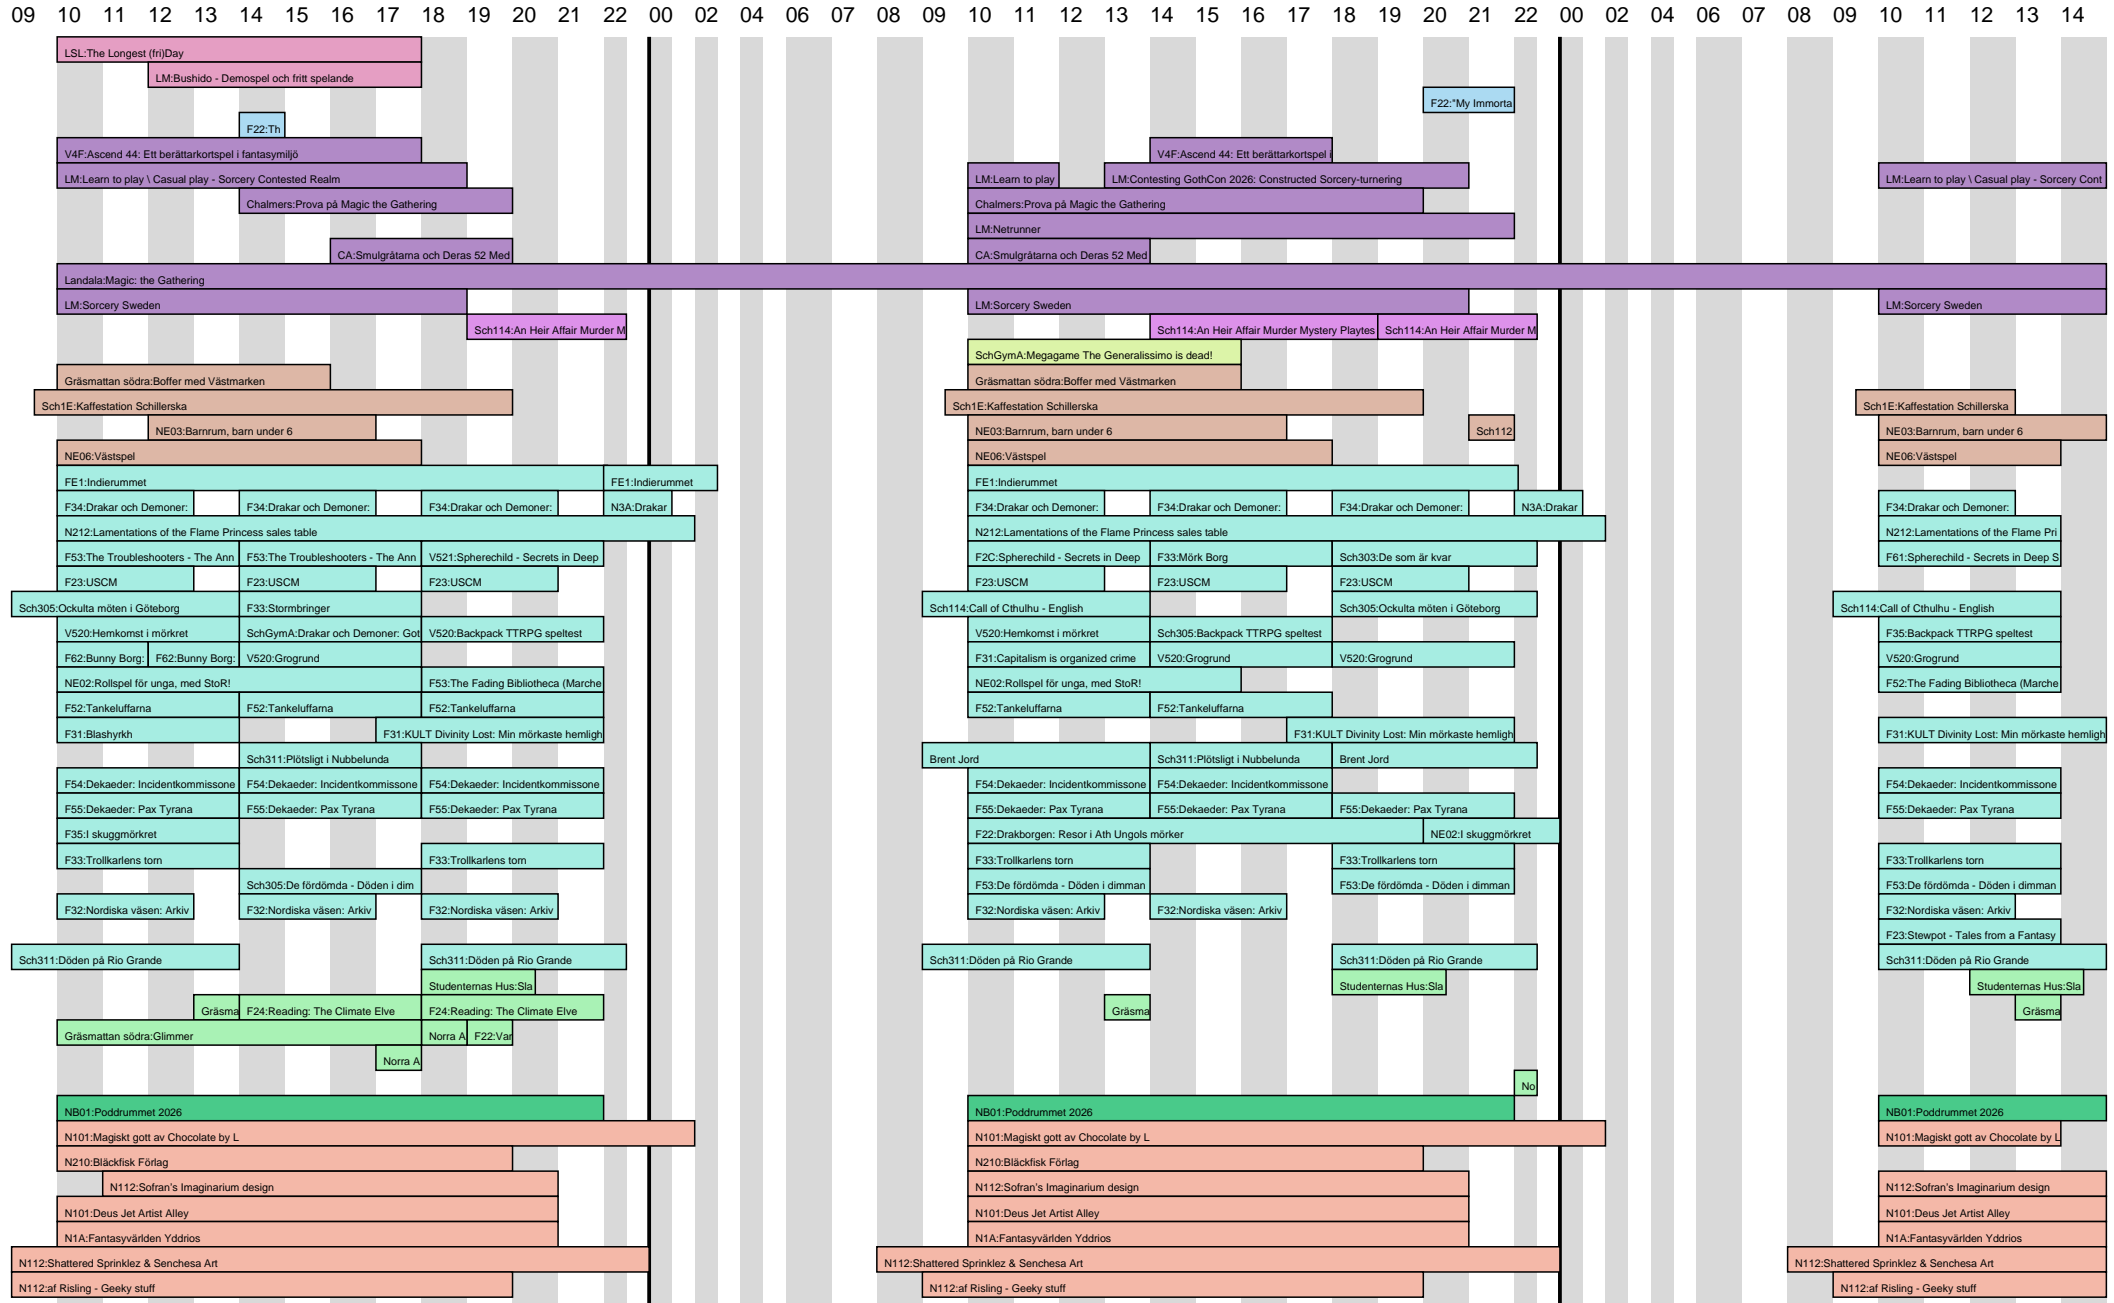

Fredag

Lördag

Söndag

09 10 11 12 13 14 15 16 17 18 19 20 21 22 00 02 04 06 07 08 09 10 11 12 13 14 15 16 17 18 19 20 21 22 00 02 04 06 07 08 09 10 11 12 13 14

Fredag

Lördag

Söndag

Fredag

Lördag

Söndag

Fredag

09 10 11 12 13 14 15 16 17 18 19 20 21 22

F22:Learn to

Lördag

00 02 04 06 07 08 09 10 11 12 13 14 15 16 17 18 19 20 21 22

F24:Acting works

F24:Te

F24:Acting works

F24:Te

Söndag

00 02 04 06 07 08 09 10 11 12 13 14

Arrangemangstyper

	Auktion
	Bagageinlämning
	Brädspel
	Butik
	Deduktionsspel
	Figurspel
	Föreläsningar och Panelsamtal
	Konventsarbeten
	Kortspel
	Lajv
	Lokalbokning
	Megagame
	Övrigt
	Press
	Rollspel
	Scenframträdanden
	Spel inför publik
	Utställare
	Workshop